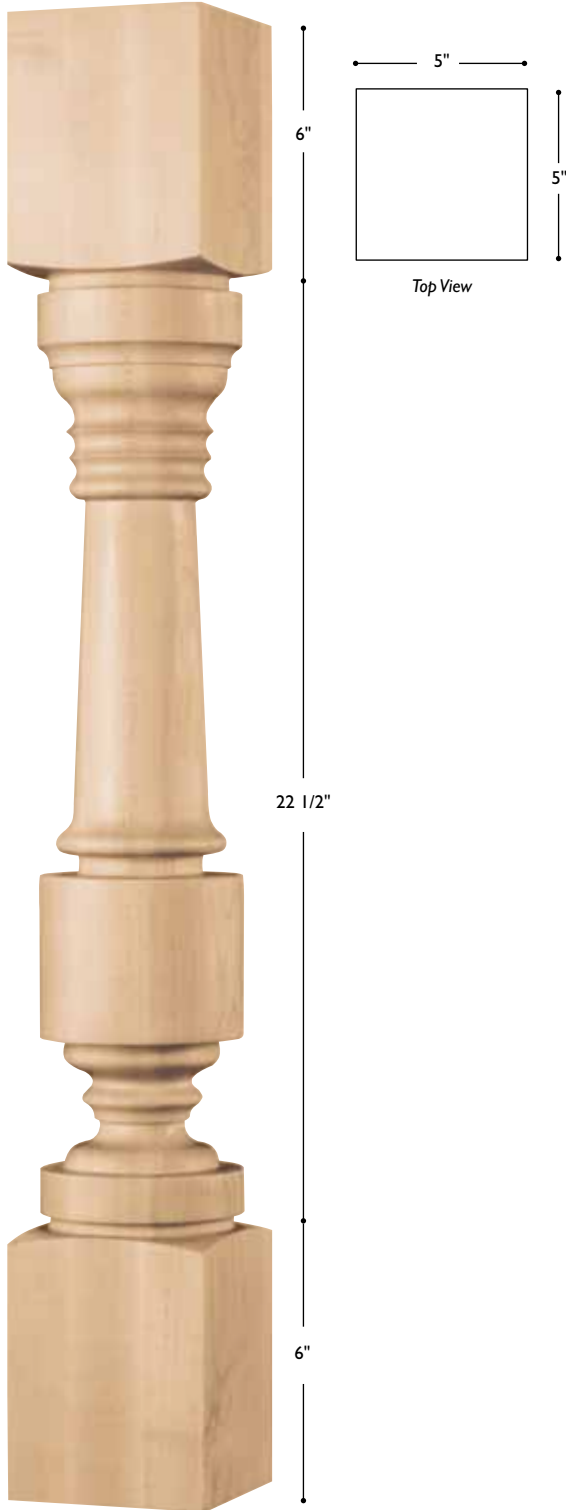

**Vintage Item\***

**PST-ST5**

Post Taper 4 Side  
34 1/2" h x 5" w x 5" d  
Also available in 40 1/2" h

**Vintage Item\***

**PST-WA5**  
Post Waldorf  
34½"h x 5"w x 5"d

**PST-AZA-5**  
Post Azalea Medium  
34½"h x 5"w x 5"d